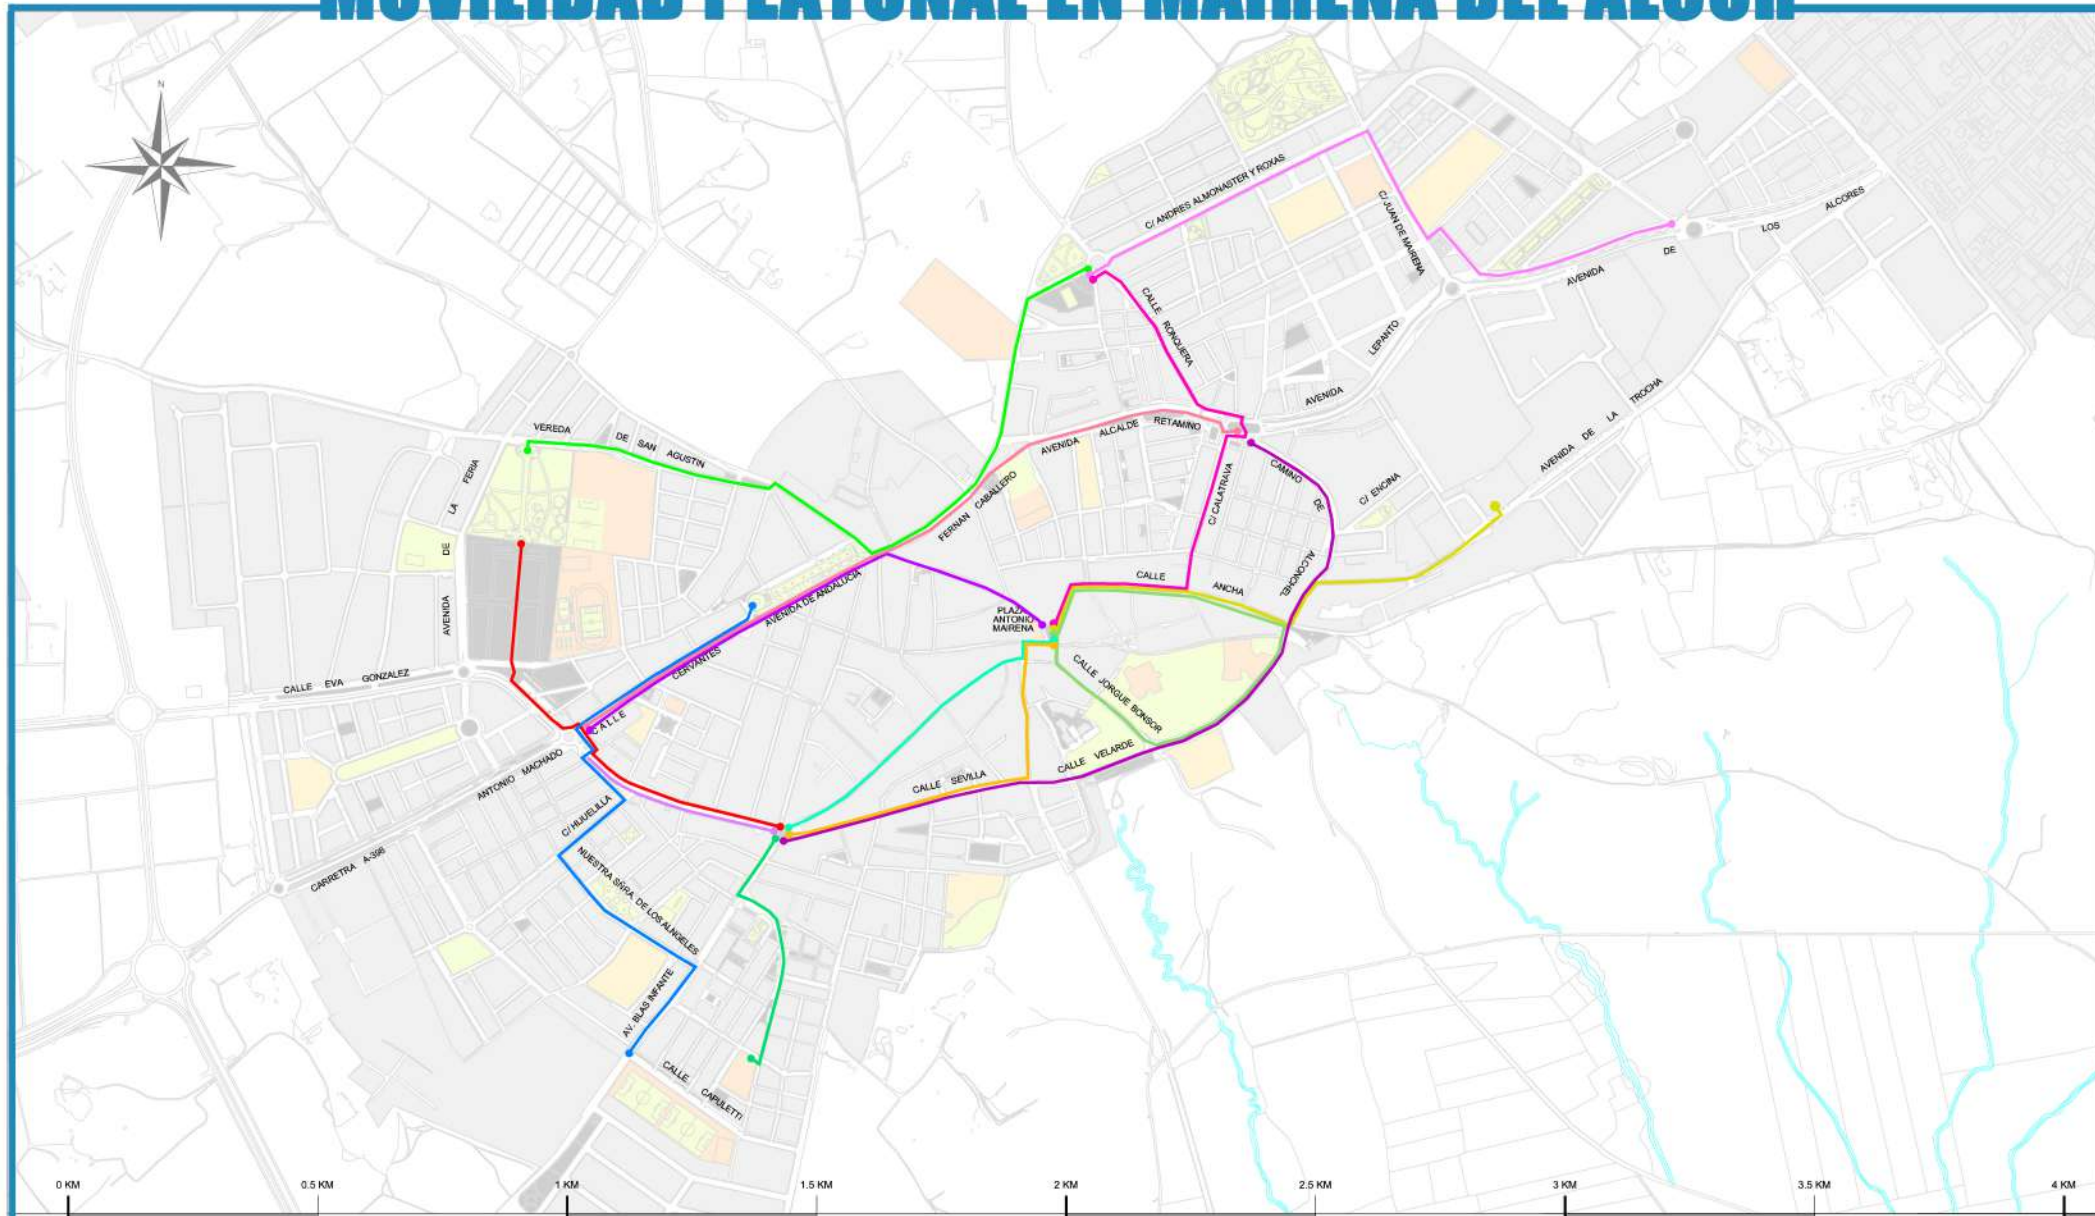

# MOVILIDAD PEATONAL EN MAIRENA DEL ALCOR

25 min./1,87 km. 2802 pasos.  
 10 min./0,92 km. 1261 pasos.  
 17 min./1,6 km.  
 6 min./0,6 km.

20 min./1,5 km.  
 13-20 min./0,82 km. 1473 pasos.  
 6 min./0,69 km. 612 pasos.  
 7-10 min./0,42 km. 165 pasos.

11 min./0,83 km. 1163 pasos.  
 17 min./1,44 km. 2605 pasos.  
 15 min./1,2 km. 1738 pasos.  
 13 min./1,23 km. 2492 pasos.

13-20 min./0,80 km. 1432 pasos.

Colaboración:  
 Asociación Cardíaca de Mairena del Alcor.